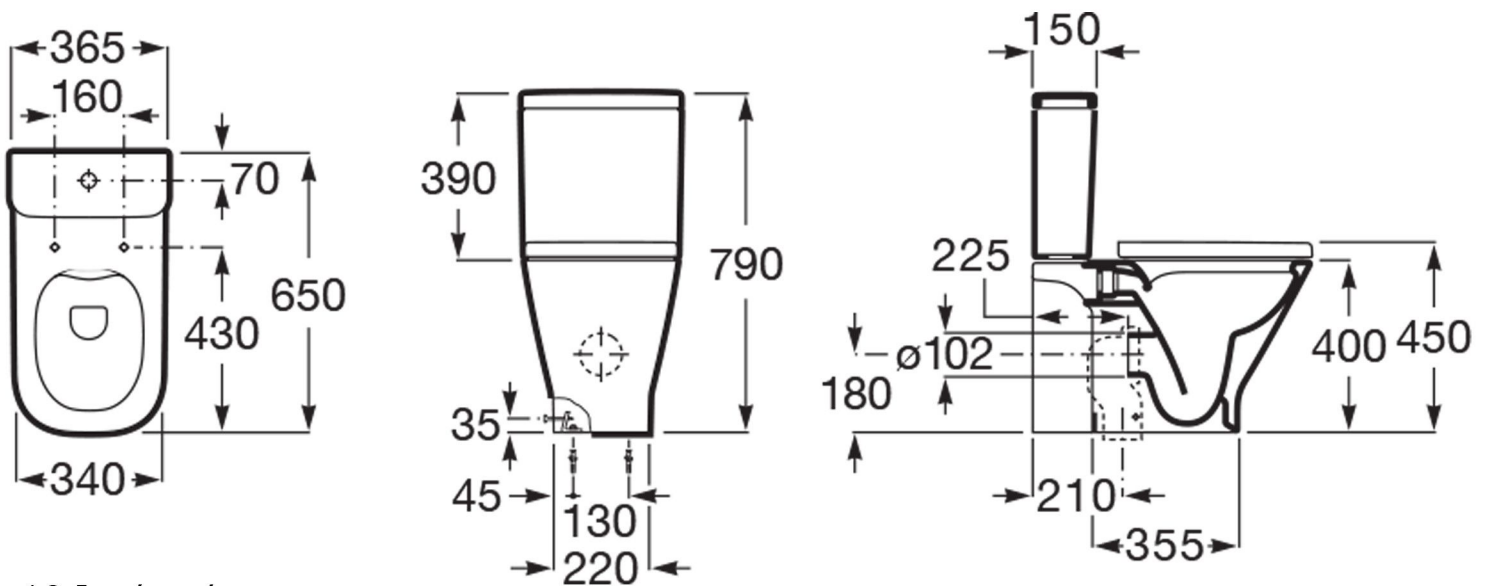

THE GAP

Λεκάνη χαμηλής πίεσης Rimless με επιλογή οριζόντιας ή κάθετης αποχέτευσης

ΔΙΑΣΤΑΣΕΙΣ

Μήκος 650 mm
Πλάτος 365 mm
Ύψος 790 mm

ΧΑΡΑΚΤΗΡΙΣΤΙΚΑ

Οίκος: Roca

Τοποθέτηση: Χαμηλής Πίεσης

Εγκατάσταση: Δαπέδου

Επιφάνεια: Γυαλιστερή

Υλικό: Πορσελάνη

Χρώμα: Λευκό

Κωδικός Εργοστασίου: A342479000 (λεκάνη), A341470000 (καζανάκι), A801472003 (καπάκι)

ΤΕΧΝΙΚΑ ΣΧΕΔΙΑ

* Οι διαστάσεις είναι σε mm

Τηλ: 210 2840816, 2102448366 - email: info@verykokos.gr